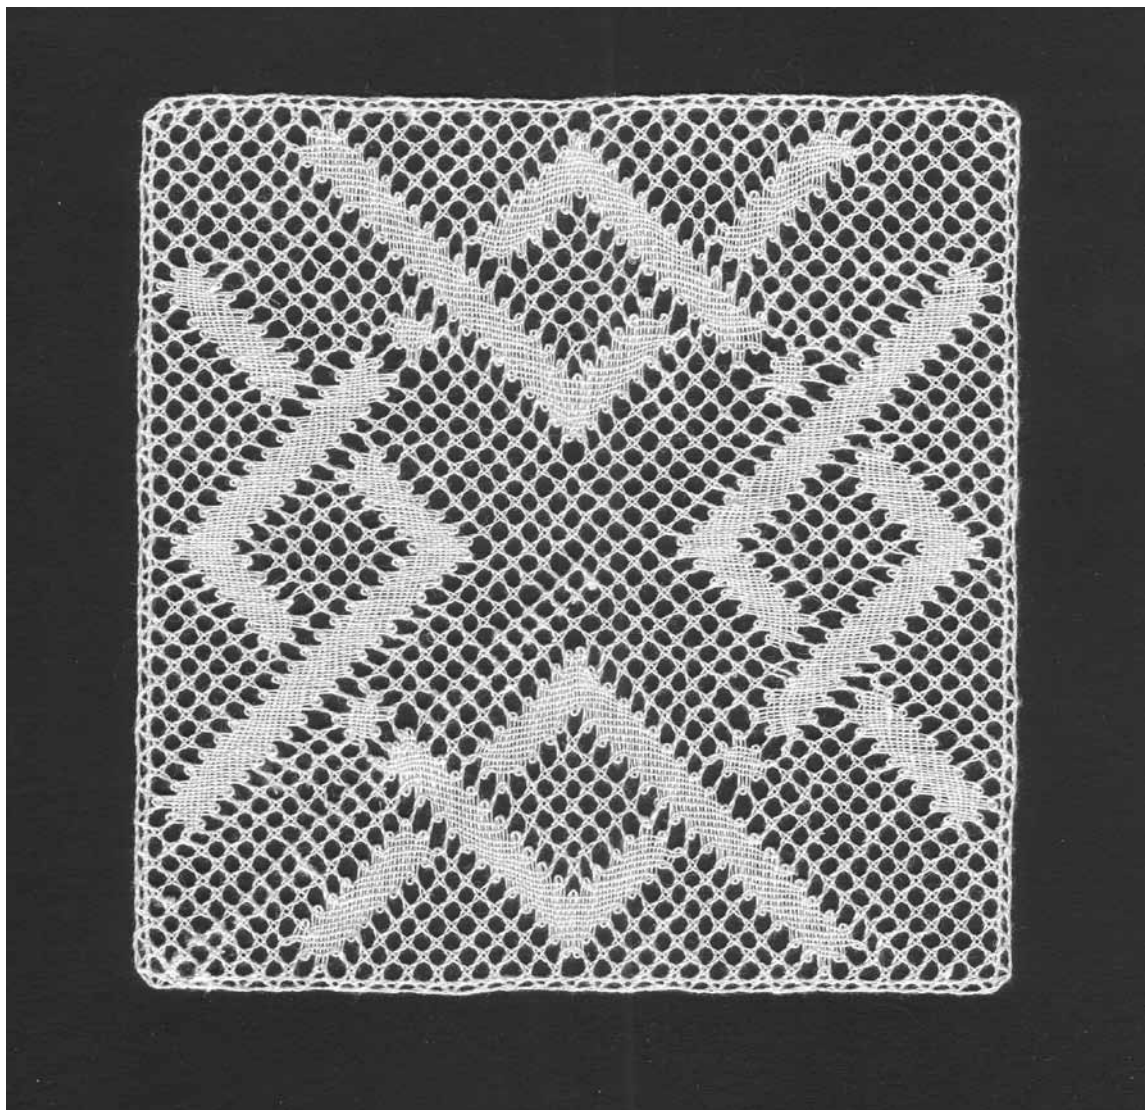

Quadrat

Entwurf: Bohatsch Ursula

Ausarbeitung: Schiesser Elisabeth

Material: Goldschildleinen Nel 80/3

Klöppel: 32 Paar

Ausführung: laut technischer Zeichnung arbeiten

Nadelabstand im Klöppelbrief :5 mm