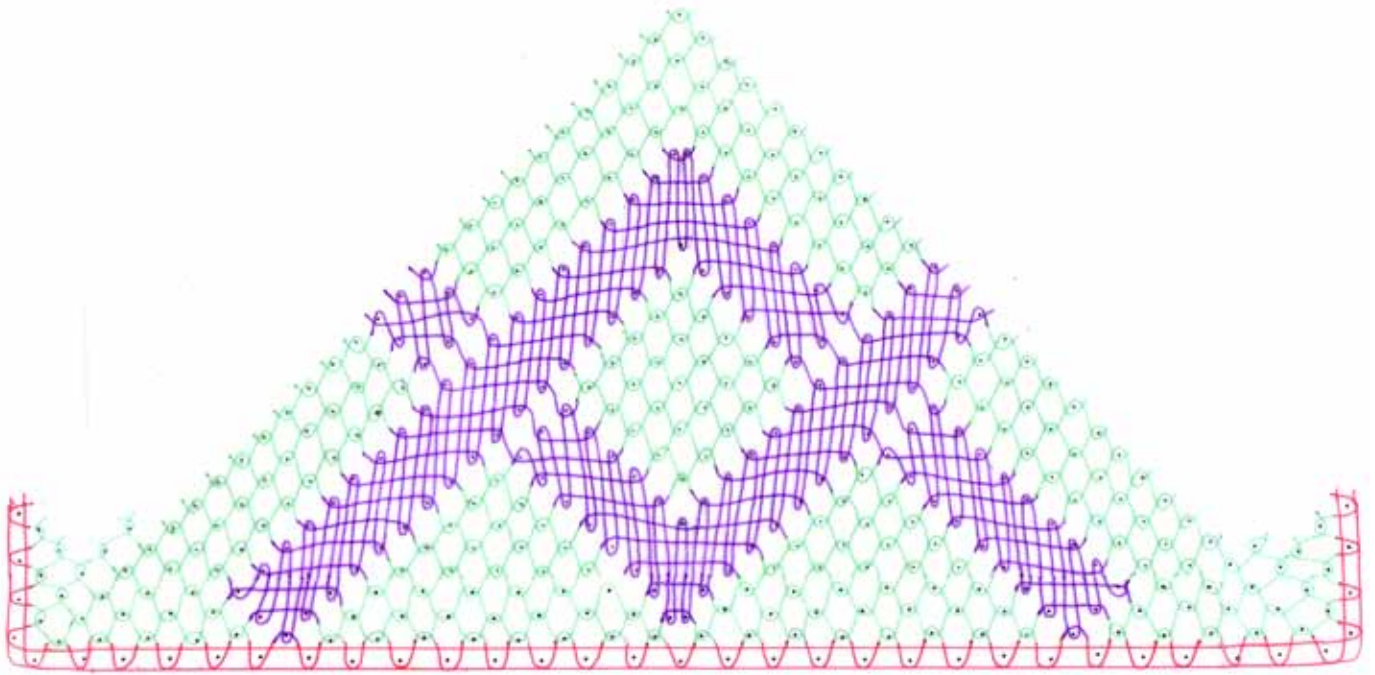

Quadrat

Entwurf: Bohatsch Ursula

Ausarbeitung: Schiesser Elisabeth

Material: Goldschildleinen Nel 80/3

Klöppel: 32 Paar

Ausführung: laut technischer Zeichnung arbeiten

Nadelabstand im Klöppelbrief :5 mm